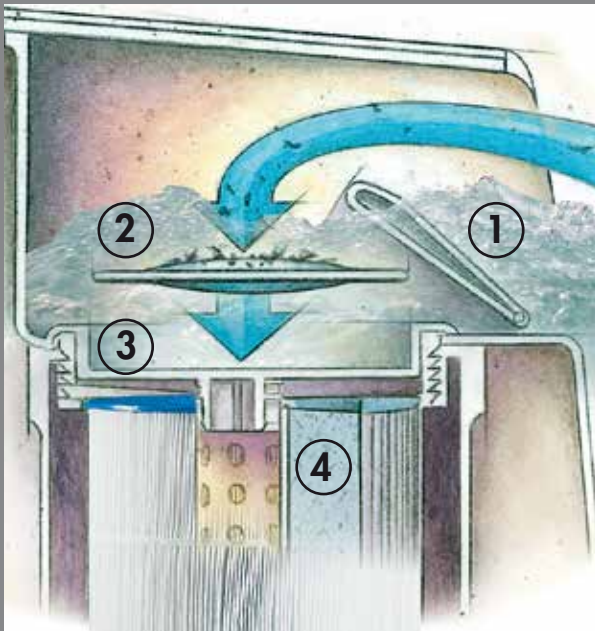

FILTRATION

Les moments parfaits nécessitent une eau parfaitement cristalline. Tous les spas de MAA^X Spas disposent de 6 étapes de filtration, l'eau étant dirigée dans le système depuis le haut du skimmer jusqu'au plus profond de la cuve. L'admission de 3788 litres par minute oriente l'eau vers le système de filtration de façon à capturer les débris en surface ainsi que les bactéries. 100% filtration signifie que chaque jet d'eau est filtré avant d'atteindre la pompe. La grande puissance de ces pompes régénère l'eau de votre spa 4 à 6 fois par heure. Une eau propre et scintillante sur le champ.

Admission de 1000 Gallons par minute avec grille de protection

PURETÉ

CLEANZONE™

Le système de purification de l'eau CleanZone™ de MAAX® Spas maintiendra automatiquement l'eau de façon saine et cristalline tout en réduisant l'apport de produit chimique. CleanZone™ est un système de traitement à l'ozone avec une cellule plasma à ultraviolet qui désinfecte et nettoie l'eau de votre spa.

6 ÉTAPES DE FILTRATION

1. Volet de skimmer – Brise la tension superficielle de l'eau et retient les débris
2. First Filter™ – Lors du filtrage, élimine l'huile et les particules ultrafines
3. Panier de skimmer – Capture les débris avant filtrage, ce qui facilite leur récupération
4. Cartouche – Le très grand filtre permet un haut débit et assure un nettoyage efficace de l'eau
5. CleanZone™ – Génère de l'ozone afin d'oxyder les débris
6. CleanZone II™ – En passant directement sur les UV, l'eau est soumise à un niveau supérieur de désinfection