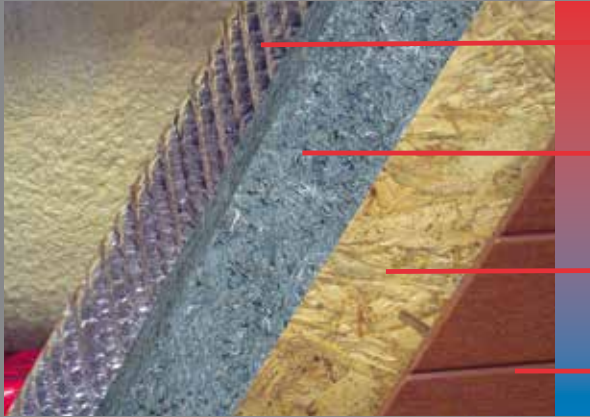

THERMO-LOCK™