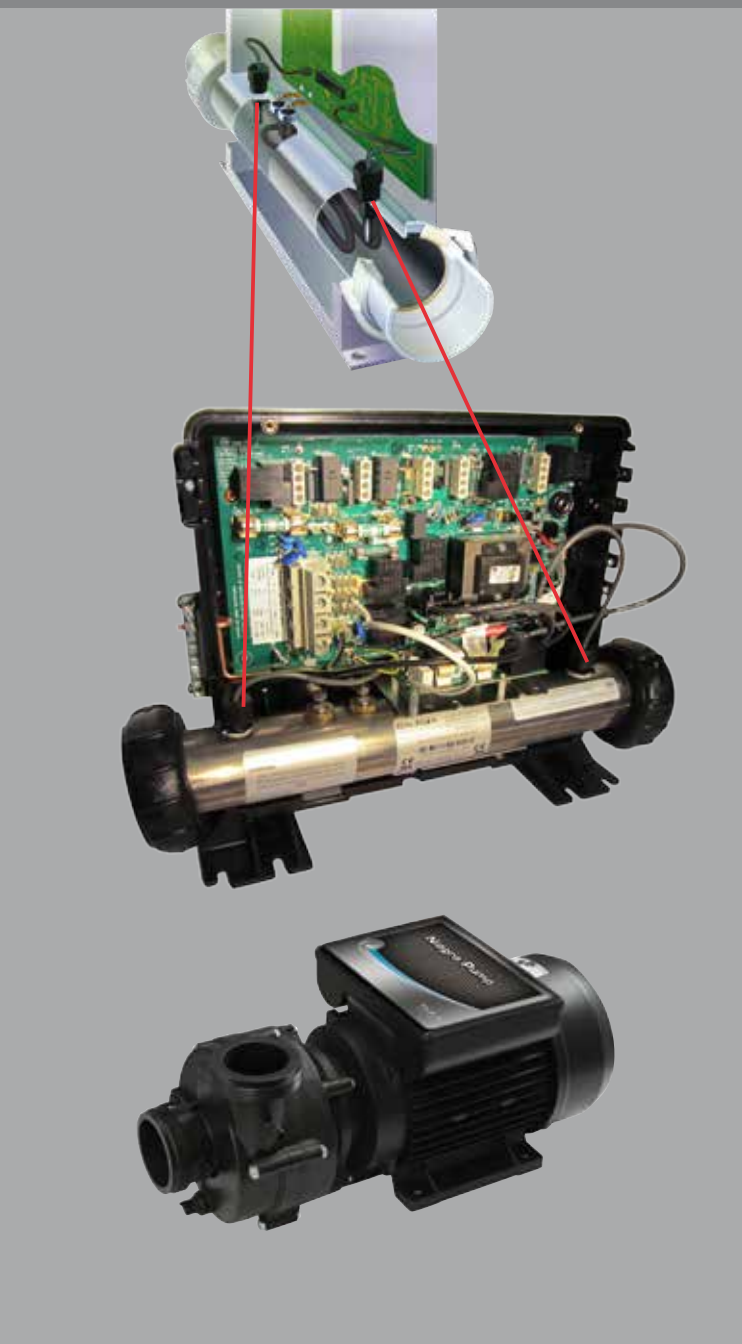

Plus de 300 points de contrôle ont été mis en place par nos propres ingénieurs afin d'assurer à chaque étape du processus de fabrication les normes nécessaires à notre réputation.

CONNECTIVITÉ WIFI

Les spas MAAX® mettent maintenant leur contrôle dans la paume de votre main. Il vous suffit de télécharger l'application gratuite via iTunes, l'Apple store ou Google Play. Recherchez 'MAAX Collection - Spa Control', synchronisez vous avec votre spa et ensuite avec le réseau de la maison et vous n'avez plus qu'à profiter du contrôle total. Enregistrer la température voulue, programmer les cycles de filtration à votre convenance pour optimiser vos consommations ou modifier les paramètres à distance avant de profiter de votre spa.

PANNEAU DE COMMANDE

Après vos téléphones, votre voiture, le four à micro-ondes et le chauffage... votre spa s'équipe ! Pratiquement tous les appareils électroniques d'aujourd'hui ont un écran tactile. Avec le nouveau panneau de commande Smart-Touch, votre spa, lui aussi, a le sien ! Basé sur la technologie de panneau tactile brevetée de Balboa, le nouveau panneau SmartTouch marque une nouvelle ère de maîtrise plus aisée des bains chauds. Avec son écran intuitif, votre spa vous obéit au doigt et à l'œil.

Des caractéristiques avantageuses :

- Dispositif de contrôle du spa sans fil via le réseau WiFi de la maison
- Meilleur système de détection de pannes avec les solutions à apporter inscrites sur votre écran
- Messages de rappel pour vous accompagner dans la bonne gestion de votre spa et du traitement d'eau