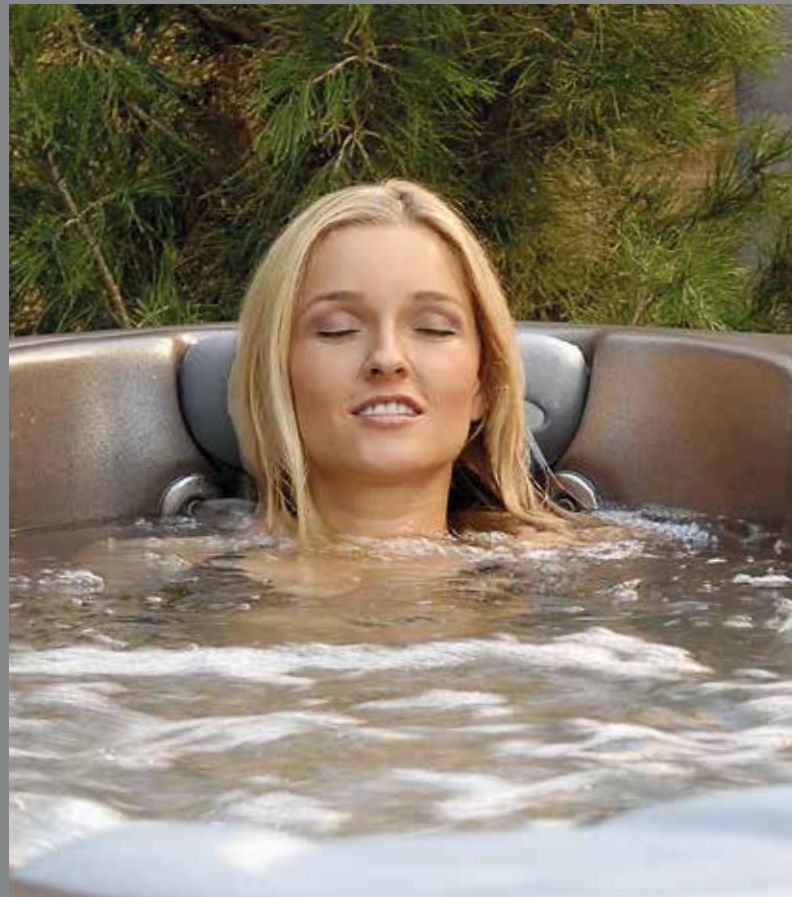

APPUIE-TÊTE X SÉRIES

La praticité du X-Séries accroît la taille du siège le plus profond pour une meilleure aisance dans les mouvements et un plus grand confort. 4 jets idéalement placés procurent un massage du cou en profondeur pour cibler les points de pression et évacuer les tensions.