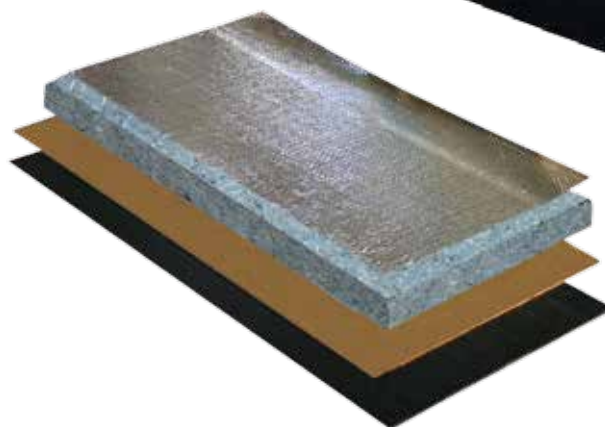

COUVERTURE ISOLANTE

Les couvertures isolantes de MAA[®] Spas sont uniques et empêchent l'évaporation de l'eau tout en maintenant le spa à bonne température. La couverture agit également comme un élément important de sécurité.

- *40 % plus léger, 250% plus solide que la structure bois*
- *Imperméable*
- *Sans corrosion*

SOUS-STRUCTURE EN ACIER

La sous-structure en acier utilisée par MAAX® Spas possède le plus haut ratio de résistance de tous les matériaux de construction existants. La légèreté de l'acier fournit une meilleure solidité que la structure bois, aussi bien qu'une meilleure protection contre la rouille pour une plus longue durée de vie. Contrairement au bois, l'acier est stable dans le temps. Il ne gonfle pas au contact de l'humidité, ce qui peut parfois à terme endommager l'extérieur du spa. Solide et construit pour durer, les propriétés non-naturelles de l'acier ne se décomposeront pas dans le temps, les fentes et les risques dus aux parasites n'existent pas non plus. Extrêmement durable et sans maintenance, c'est la structure parfaite.