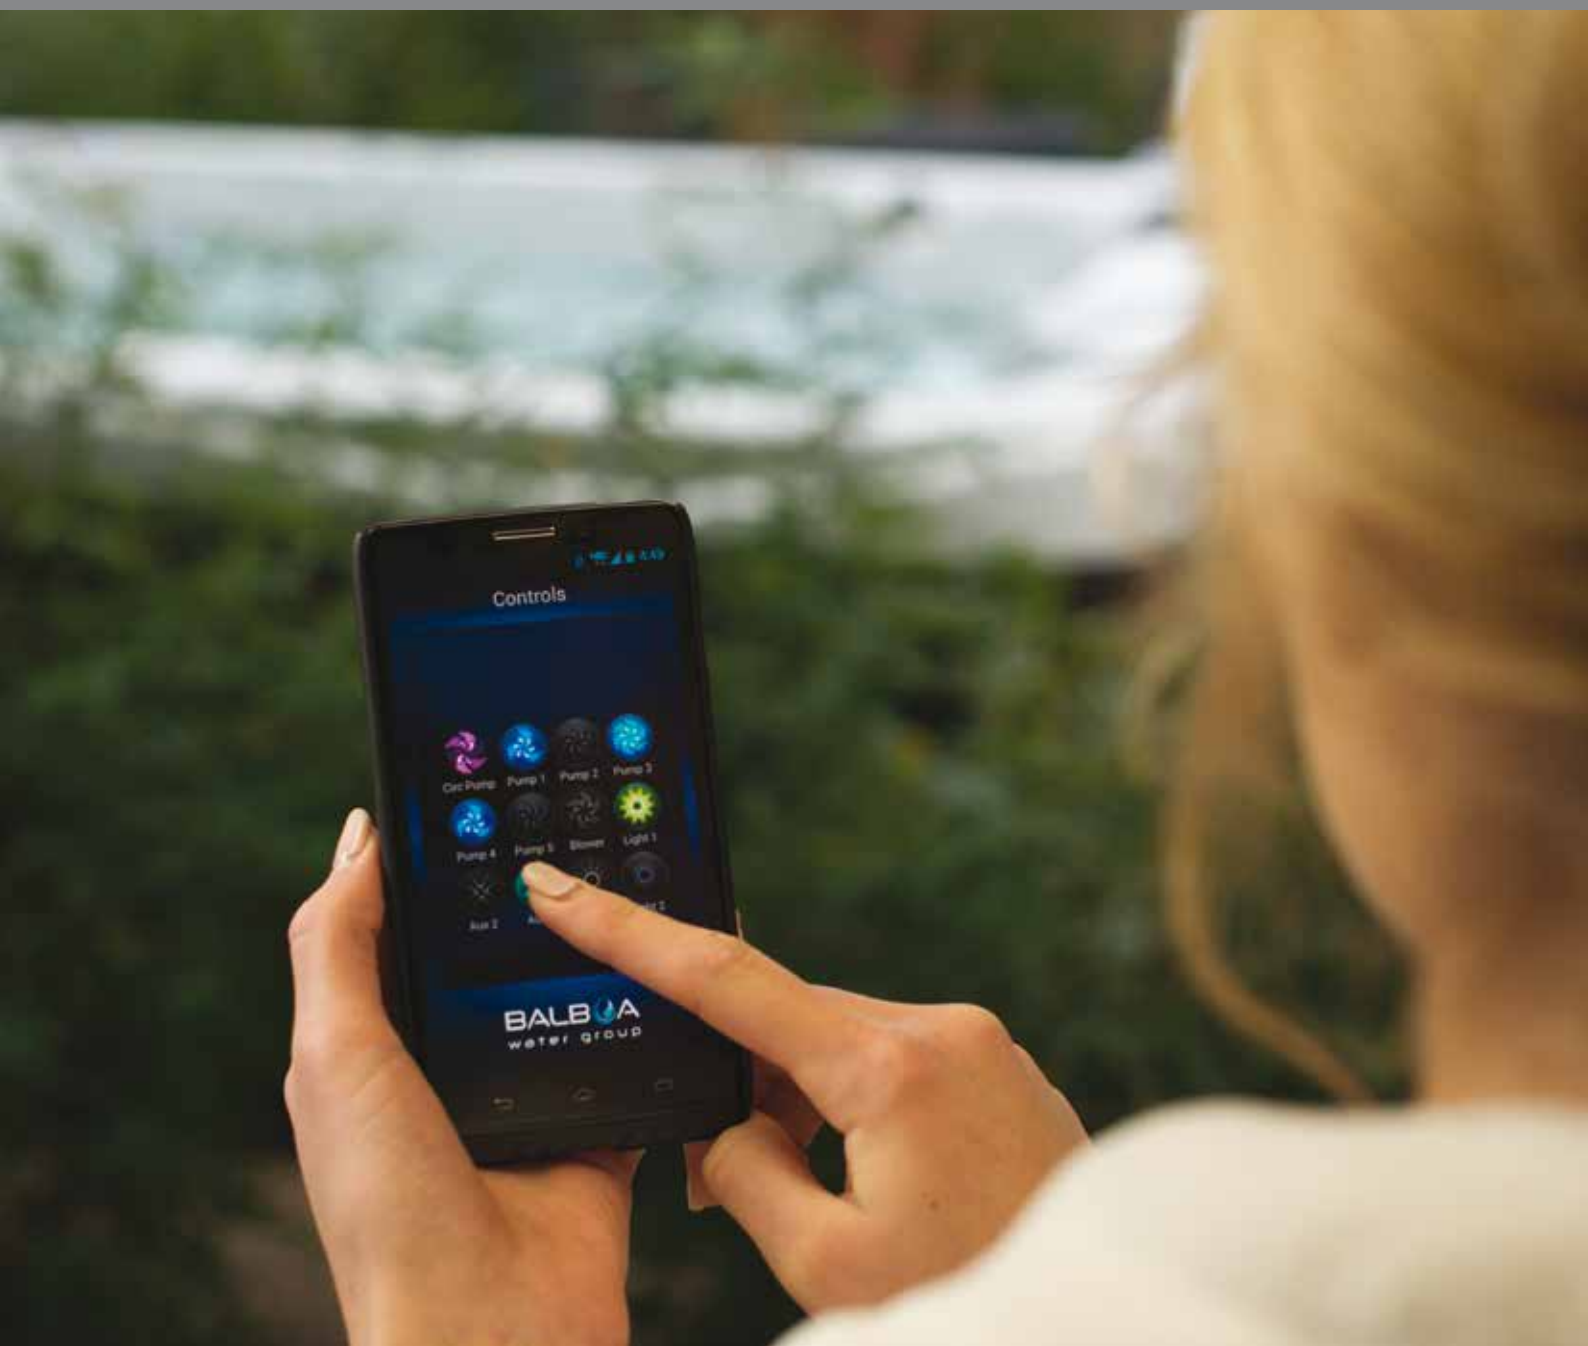

Plus de 300 points de contrôle ont été mis en place par nos propres ingénieurs afin d'assurer à chaque étape du processus de fabrication les normes nécessaires à notre réputation.

CONNECTIVITÉ WIFI

Les spas MAAX® mettent maintenant leur contrôle dans la paume de votre main. Il vous suffit de télécharger l'application gratuite via iTunes, l'Apple store ou Google Play. Recherchez 'MAAX Collection - Spa Control', synchronisez vous avec votre spa et ensuite avec le réseau de la maison et vous n'avez plus qu'à profiter du contrôle total. Enregistrer la température voulue, programmer les cycles de filtration à votre convenance pour optimiser vos consommations ou modifier les paramètres à distance avant de profiter de votre spa.

PANNEAU DE COMMANDE

Après vos téléphones, votre voiture, le four à micro-ondes et le chauffage... votre spa s'équipe ! Pratiquement tous les appareils électroniques d'aujourd'hui ont un écran tactile. Avec le nouveau panneau de commande Smart-Touch, votre spa, lui aussi, a le sien ! Basé sur la technologie de panneau tactile brevetée de Balboa, le nouveau panneau SmartTouch marque une nouvelle ère de maîtrise plus aisée des bains chauds. Avec son écran intuitif, votre spa vous obéit au doigt et à l'œil.