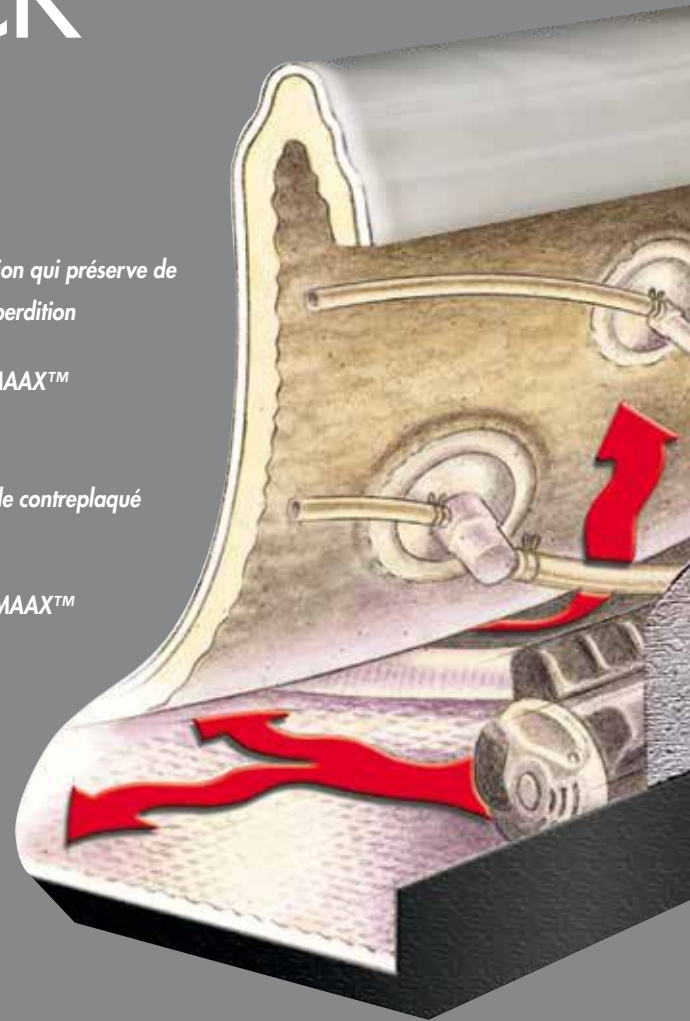

THERMO-LOCK™

Isolation qui préserve de la déperdition

BlueMAAX™

Bois de contreplaqué

DuraMAAX™

THERMO-LOCK™

Thermo-Lock™: pour une gestion ultime de l'acoustique et de l'énergie de votre jacuzzi. La technologie de pointe de la barrière thermique recycle l'énergie thermique rayonnante et permet un chauffage de l'eau à la fois plus rapide, plus efficace et plus économique. L'énergie de chaleur rayonnante provenant des pompes et de l'équipement est renvoyée sur le spa et est absorbée dans la tuyauterie. Il est ainsi possible d'élever et de maintenir à niveau la température de l'eau et, donc, d'accroître l'efficacité énergétique. L'isolation conçue pour réfléchir la chaleur rayonnante est appliquée à la base ABS scellée afin d'empêcher la perte de chaleur par le sol. Les quatre côtés et le sol sont revêtus d'un matériau réfléchissant, ce qui, combiné au BlueMAAX™, permet de créer une barrière thermique infrarouge. L'énergie créée par le spa reste dans le spa.