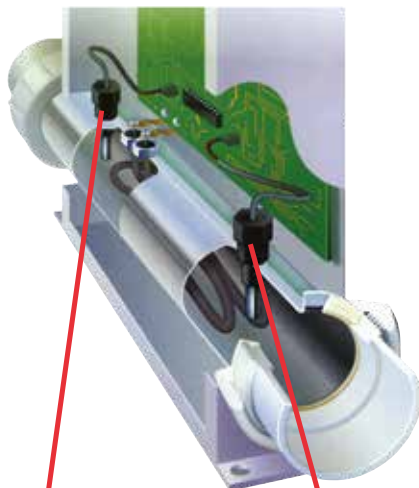

Powerworks™ avec M7 technologie

Un panneau de commande dernier cri procure à l'utilisateur l'ultime facilité d'utilisation au niveau de la sécurité et de la fiabilité. Le Powerworks™ avec la technologie M7 est une révolution. Une nouvelle plate-forme hardware/software qui élimine complètement les commutateurs mécaniques et les sondes de température à travers la cuve. La plate-forme M7 comporte deux sondes à semi-conducteurs identiques qui sont installées à l'intérieur du réchauffeur. Ces 'sondes intelligentes' mesurent exactement et sûrement la température afin d'éviter des dysfonctionnements dans la gestion de la température de l'eau.