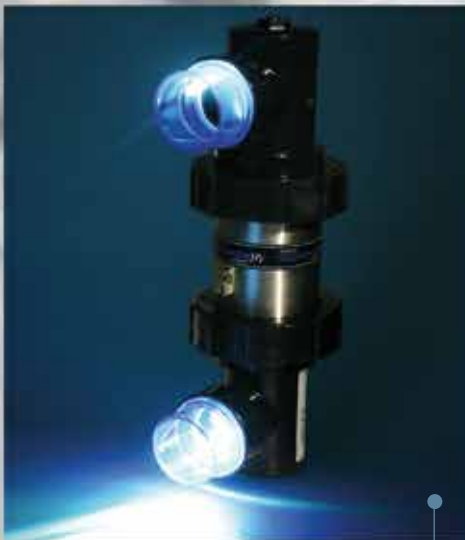

De l'eau propre

Le système CleanZone II™ combine la puissance de la lumière ultra-violette et de l'ozone, une technologie utilisée dans de nombreux pays pour purifier l'eau potable. CleanZone II™ tue 99,9% des micro-organismes, bactéries, virus et parasites. La technologie de filtration va jusqu'à retirer de l'eau les particules les plus minuscules. Ce système est partie intégrante de chaque PowerPool®.

- *CleanZone II™*
- *Tourbillon au niveau du filtre*