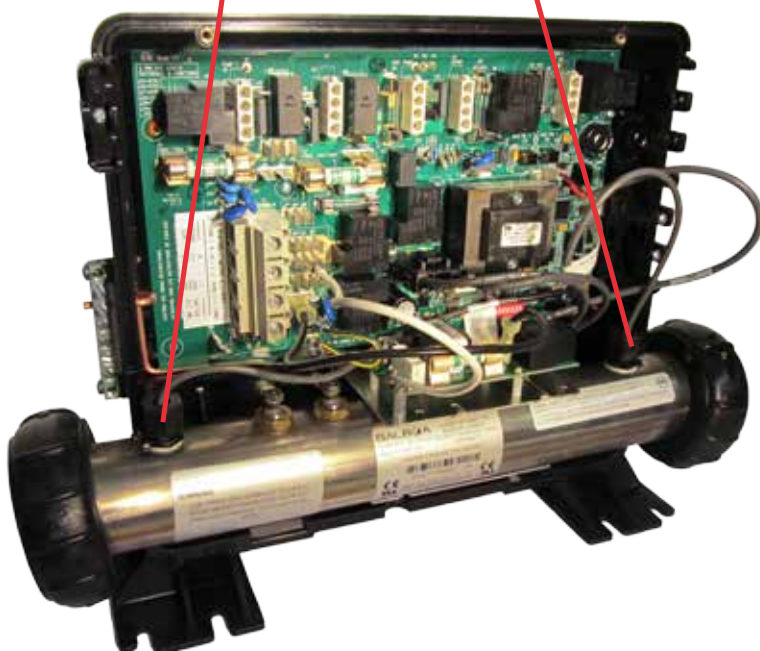

Powerworks™ avec M7 technologie

Un panneau de commande dernier cri procure à l'utilisateur l'ultime facilité d'utilisation au niveau de la sécurité et de la fiabilité. Le Powerworks™ avec la technologie M7 est une révolution. Une nouvelle plate-forme hardware/software qui élimine complètement les commutateurs mécaniques et les sondes de température à travers la cuve. La plate-forme M7 comporte deux sondes à semi-conducteurs identiques qui sont installées à l'intérieur du réchauffeur. Ces 'sondes intelligentes' mesurent exactement et sûrement la température afin d'éviter des dysfonctionnements dans la gestion de la température de l'eau.